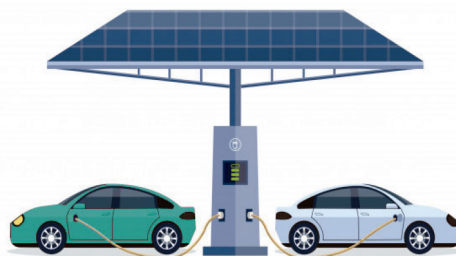

Nuestro cargador público más revolucionario

Combinando la tecnología pionera de Quasar, Supernova es la nueva generación de cargadores públicos. Rapidez, potencia y eficiencia. Hasta 65 kW.

wallbox

INSTALACIÓN CERTIFICADA PROYECTO INTEGRAL LLAVE EN MANO

Soluciones **integrales** y **personalizadas**, asesoramiento técnico sobre los equipos de recarga y la plataforma de gestión.

Estudios y soluciones integrales de eficiencia energética

LA MEJOR CONECTIVIDAD VÍA MÓVIL