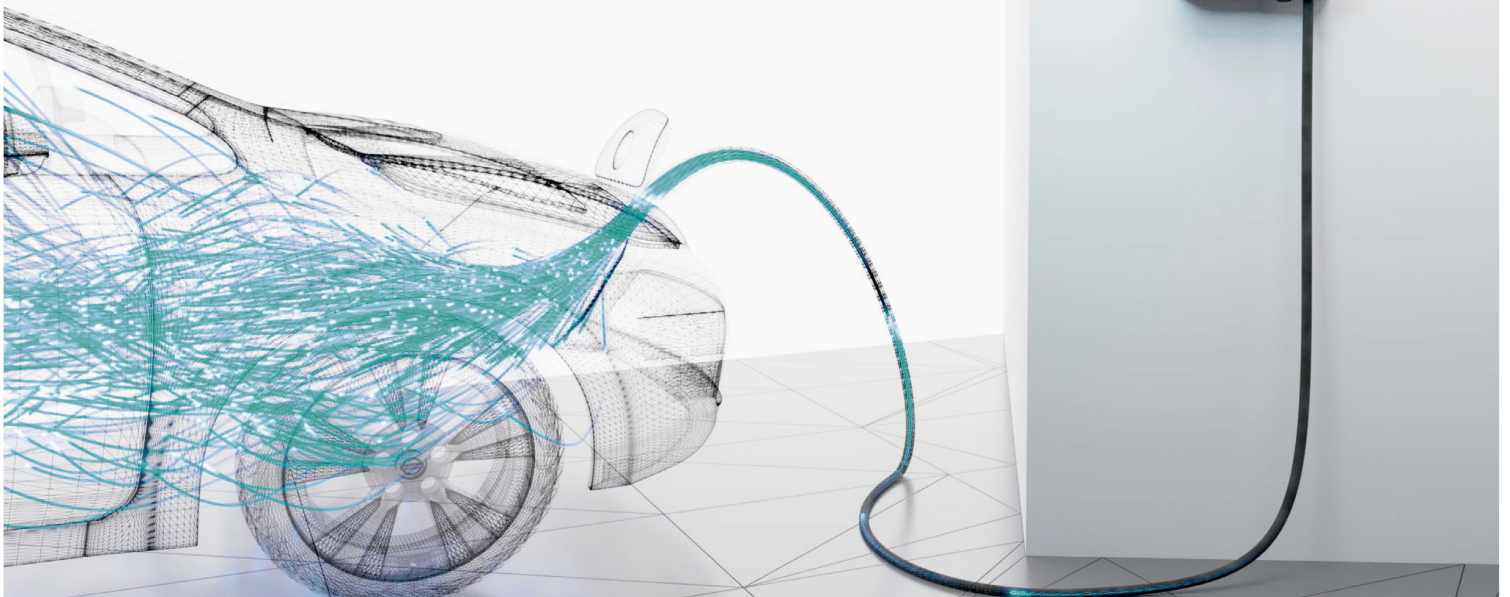

SOLUCIONES CASA-EMPRESA Y PÚBLICOS

Somos Electromaps

Wallbox y Electromaps es la mayor plataforma global de recarga eléctrica para vehículos de España.

Comparativa de equipos

	Pulsar Plus	Quasar	Commander 2	Cooper SB
				
Especificaciones				
 Dimensiones	166x163x82 mm	350x350x150 mm	221x152x115 mm	260x192x113 mm
 Peso	1 kg	22 kg	2,4 kg	2 kg
 Conector	tipo 1  tipo 2 	CCS  CHAdeMO 	tipo 1  tipo 2 	tipo 2 
 Potencia máx.	22 kW	7,4 kW	22 kW	22 kW
 Protección	IP54 / IK08	IP54 / IK08	IP54 / IK10	IP54 / IK10
Interfaz de usuario y comunicaciones				
 Portal y app myWallbox		  control gestual	 pantalla táctil 7"	
 Identificación		 RFID  **	 RFID PIN	 RFID
 Estado de carga***	Portal myWallbox	 pantalla a color	myWallbox, info pantalla	Portal myWallbox
Funcionalidades				
 Carga programada				
 Detector de fugas				
 Conectividad	 	   	  	  
 Pantalla a color	-	opcional		-
 RFID *	-			
 Cable incorporado				-
 Power Boost	opcional	opcional	opcional	opcional
 Power Sharing				
 Facturación	-	-		

Quasar

Primer cargador bidireccional para tu hogar

Devuelve la energía a la red para autoabastecerse. Conector CHAdeMO del vehículo. El más ligero de su clase, potencia máxima de 7,4 kW. Reconocimiento facial y gestual (opcional). El más premiado.

PÚBLICOS

Onyx Pedestal

El mejor soporte para tus cargadores

Combina alta tecnología en sus materiales (acero y cristal de alto rendimiento) con un cuidado diseño. Permite instalación individual o doble.

Supernova

Nuestro cargador público más revolucionario

Combinando la tecnología pionera de Quasar, Supernova es la nueva generación de cargadores públicos. Rapidez, potencia y eficiencia. Hasta 65 kW.

wallbox

INSTALACIÓN CERTIFICADA PROYECTO INTEGRAL LLAVE EN MANO